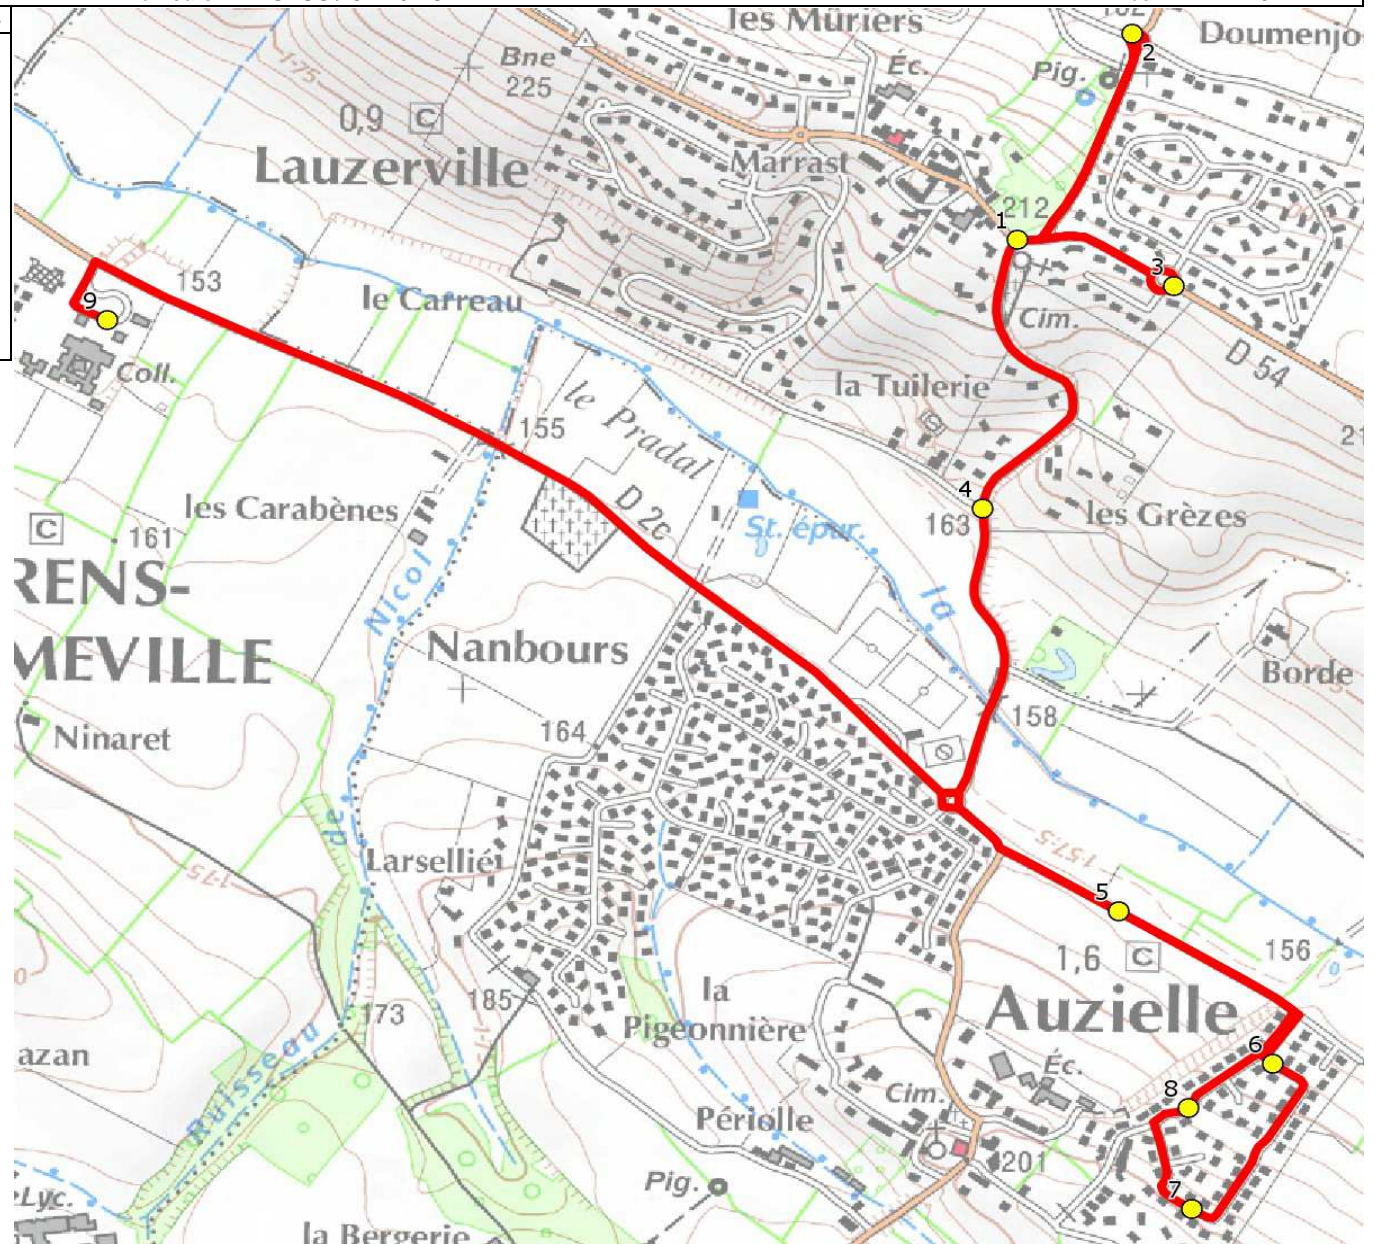

Mise à jour : 14/07/2014

Circuit : LAUZERVILLE-COL.CASSIN ST ORENS GAMEVIL.

Circuit N° : S4166 / 29L02

Marché (année de notification-durée) : 2013-7

Transporteur : VERDIE AUTOCARS

Km en charge : 6,22 Km

Nombre de places : 59 pl

Véhicule : IRISBUS / CK 292 GT

Année : 2012

ITINERAIRE INDICATIF (ALLER)	LMMJV--
LAUZERVILLE	
1. Eglise	08:01
2. ABCDn1213 Monpapou	08:03
3. RD54/Lot Doumenjou/Rd-pt/AB	08:05
4. RD94/Ch Tuilerie/AB	08:07
AUZIELLE	
5. Clos Fontaine Ste Germaine	08:10
6. Lot Albarède/Bas	08:11
7. Lot Albarède/Haut	08:13
8. ABCDn1215 L'Albarède	08:14
SAINT-ORENS-DE-GAMEVILLE	
9. Collège René Cassin	08:20

Mise à jour : 14/07/2014

Circuit : LAUZERVILLE-COL.CASSIN ST ORENS GAMEVIL.

Circuit N° : S4166 / 29L02

Marché (année de notification-durée) : 2013-7

Transporteur : VERDIE AUTOCARS

Km en charge : 6,45 Km

Nombre de places : 59 pl

Véhicule : IRISBUS / CK 292 GT

Année : 2012

ITINERAIRE INDICATIF (RETOUR)	LM-JV--	Merc
SAINT-ORENS-DE-GAMEVILLE		
1. Collège René Cassin	17:10	13:30
LAUZERVILLE		
2. RD94/Ch Tuilerie/AB	17:15	13:35
3. Eglise	17:16	13:36
4. ABCDn1213 Monpapou	17:18	13:38
5. RD54/Lot Doumenjou/Rd-pt/AB	17:20	13:40
AUZIELLE		
6. Clos Fontaine Ste Germaine	17:25	13:45
7. Lot Albarède/Bas	17:26	13:46
8. Lot Albarède/Haut	17:28	13:48
9. ABCDn1215 L'Albarède	17:29	13:49