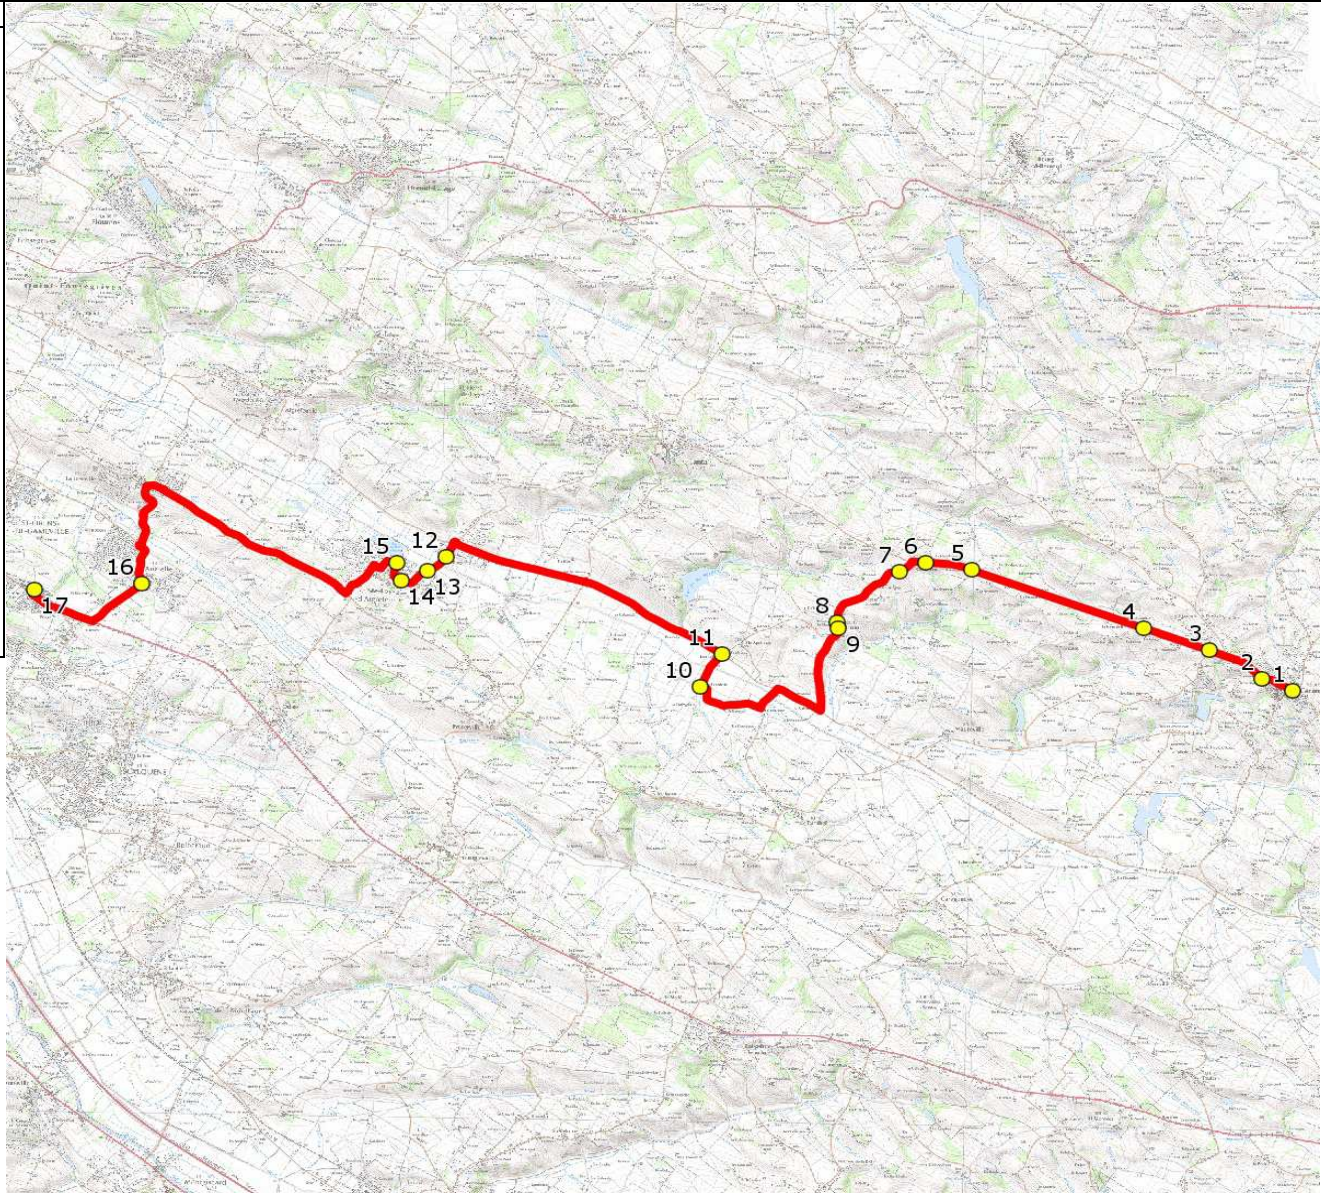

Mise à jour : 01/08/2016	Circuit : CARAMAN-LYCEE ST ORENS	Circuit N° : S4004
Marché (année de notification-durée) :	Transporteur :	Km en charge : 24,5 Km
Nombre de places :	Véhicule :	Année :

ITINERAIRE INDICATIF (ALLER)	LMMJV--
CARAMAN	
1. ABCDn0027 Mairie	07:02
2. ABCDn0029 Cimetière	07:03
3. ABCDn0028 Briquetterie	07:05
MAUREVILLE	
4. VC5/RD1/En Couge	07:06
5. RD1/PCD Broumelle/AHC	07:10
AURIN	
6. ABCDn0632 Castelvert	07:11
7. RD97/Pontis	07:12
8. RD97/Ch Barthes	07:14
9. Mairie	07:15
10. La Bourdette	07:19
LANTA	
11. RD18/Fontenilles	07:20
SAINTE-FOY-D'AIGREFEUILLE	
12. ABCDn0526 Avenue Huc	07:26
13. ABCDn1432 La Lauragaise	07:27
14. Eglise/Mairie	07:28
15. ABCDn0698 Brassens	07:30
AUZIELLE	
16. Mairie	07:39
SAINT-ORENS-DE-GAMEVILLE	
17. Lycée Pierre Paul Riquet	07:50

	Mise à jour : 01/08/2016	Circuit : CARAMAN-LYCEE ST ORENS	Circuit N° : S4004
	Marché (année de notification-durée) :	Transporteur :	Km en charge : 24,46 Km
	Nombre de places :	Véhicule :	Année :
ITINERAIRE INDICATIF (RETOUR)	LM-JV--	Merc	
SAINT-ORENS-DE-GAMEVILLE			
1. Lycée Pierre Paul Riquet	18:10	13:10	
AUZIELLE			
2. Mairie	18:16	13:16	
SAINTE-FOY-D'AIGREFEUILLE			
3. ABCDn0698 Brassens	18:25	13:25	
4. Eglise/Mairie	18:27	13:27	
5. ABCDn1432 La Lauragaise	18:28	13:28	
6. ABCDn0526 Avenue Huc	18:29	13:29	
LANTA			
7. RD18/Fontenilles	18:34	13:35	
AURIN			
8. La Bourdette	18:36	13:36	
9. Mairie	18:40	13:40	
10. RD97/Ch Barthes	18:41	13:41	
11. RD97/Pontis	18:43	13:43	
12. ABCDn0632 Castelvert	18:44	13:44	
MAUREVILLE			
13. RD1/PCD Broumelle/AHC	18:45	13:45	
14. VC5/RD1/En Couge	18:49	13:49	
CARAMAN			
15. ABCDn0028 Briquetterie	18:50	13:50	
16. ABCDn0029 Cimetière	18:52	13:52	
17. ABCDn0027 Mairie	18:53	13:53	