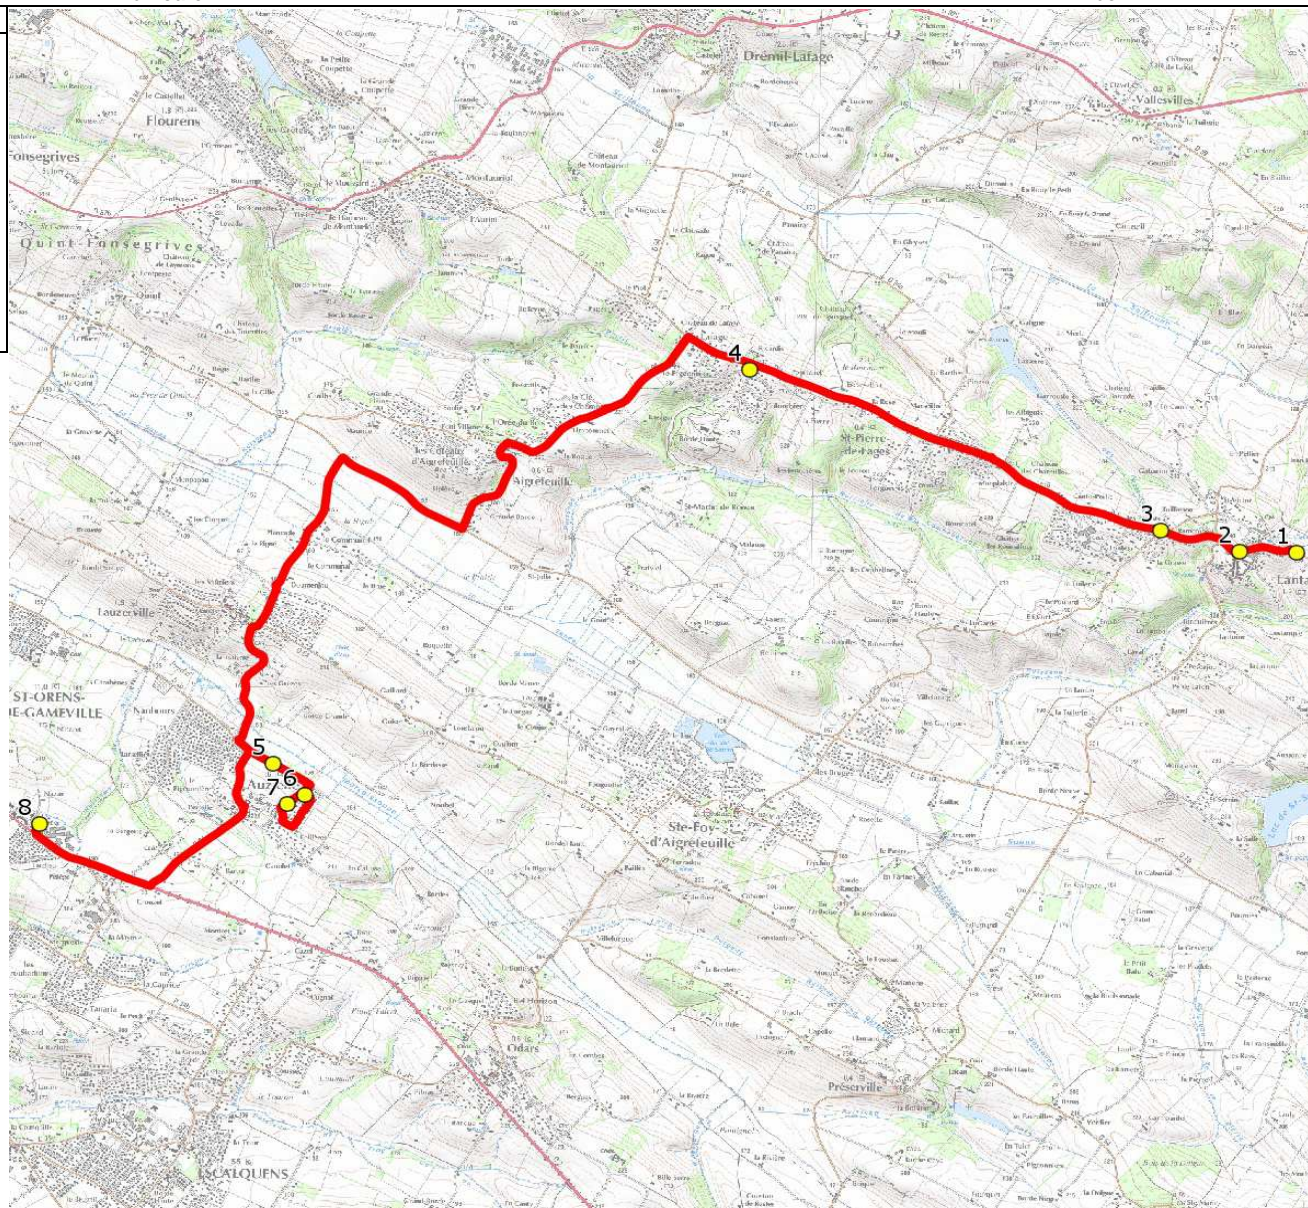

Mise à jour : 15/08/2016

Marché (année de notification-durée) : 2012-7

Nombre de places :

Circuit : LANTA-LYCEE ST ORENS DE GAMEVILLE

Transporteur : TRANSPORTS EN LAURAGAIS - TEL

Véhicule :

Circuit N° : S4014 / 76N04

Km en charge : 15,69 Km

Année :

ITINERAIRE INDICATIF (ALLER)	LMMJV--
LANTA	
1. ABCDn1377 La Couronne	07:08
2. ABCDn0268 Centre Commercial	07:09
3. ABCDn1376 Les Perrots	07:11
DREMIL-LAFAGE	
4. Lot Colombier	07:17
AUZIELLE	
5. Clos Fontaine Ste Germaine	07:29
6. Lot Albarède/Bas	07:30
7. ABCDn1215 L'Albarède	07:32
SAINT-ORENS-DE-GAMEVILLE	
8. Lycée Pierre Paul Riquet	07:50

Mise à jour : 15/08/2016  
 Circuit : LANTA-LYCEE ST ORENS DE GAMEVILLE  
 Marché (année de notification-durée) : 2012-7  
 Transporteur : TRANSPORTS EN LAURAGAIS - TEL  
 Nombre de places :  
 Véhicule :  
 Circuit N° : S4014 / 76N04  
 Km en charge : 15,71 Km  
 Année :

ITINERAIRE INDICATIF (RETOUR)	LM-JV--	Merc
SAINT-ORENS-DE-GAMEVILLE		
1. Lycée Pierre Paul Riquet	18:10	13:10
AUZIELLE		
2. Clos Fontaine Ste Germaine	18:19	13:19
3. Lot Albarède/Bas	18:20	13:20
4. ABCDn1215 L'Albarède	18:22	13:22
DREMIL-LAFAGE		
5. Lot Colombier	18:34	13:34
LANTA		
6. ABCDn1376 Les Perrots	18:40	13:40
7. ABCDn0268 Centre Commercial	18:42	13:42
8. ABCDn1377 La Couronne	18:43	13:43