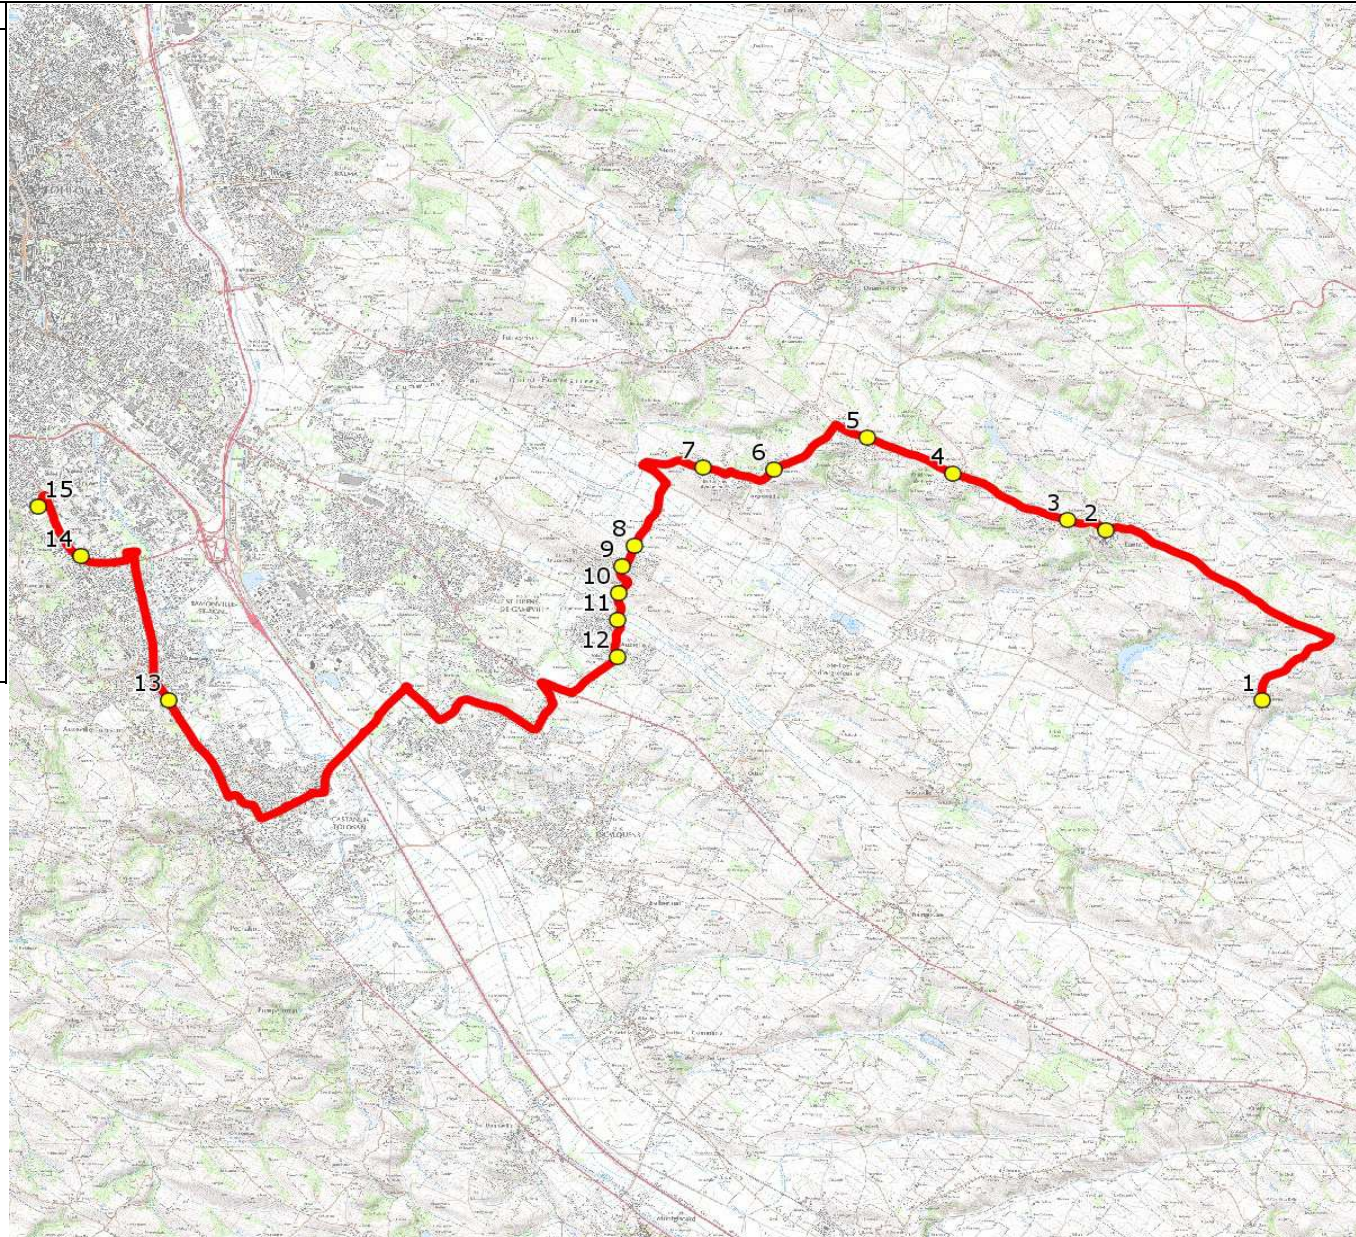

# DIRECTION DES TRANSPORTS

<p>Mise à jour : 05/11/2015  <b>Marché (année de notification-durée) : 2012-5</b>  <b>Nombre de places : 23 pl</b></p>	<p><b>Circuit : AIGREFEUILLE-TOULOUSE BELLEVUE/BONNET</b>  <b>Transporteur : VERDIE AUTOCARS</b>  <b>Véhicule : VOLKSWAGEN / -</b></p>	<p><b>Circuit N° : S4034 / 29Y06</b>  <b>Km en charge : 33 Km</b>  <b>Année : 2012</b></p>
--	--	--

ITINERAIRE INDICATIF (ALLER)	LMMJV--
1. Mairie AURIN	06:47
2. ABCDn0268 Centre Commercial LANTA	06:57
3. ABCDn1342 Les Perrots SAINT-PIERRE-DE-LAGES	06:58
4. ABCDn0278 Mairie DREMIL-LAFAGE	07:01
5. ABCGn0548 Le Pigeonnier AIGREFEUILLE	07:04
6. Ch Lafage/ABCDn1216	07:07
7. ABCDn0098 Route de Quint LAUZERVILLE	07:10
8. ABCDn1213 Monpapou	07:15
9. Eglise	07:16
10. RD94/Ch Tuilerie/AB AUZIELLE	07:17
11. RD94/Stade/ABCDn790	07:19
12. Mairie AUZEVILLE-TOLOSANE	07:21
13. Lycée Agricole TOULOUSE	07:37
14. LP Renée Bonnet	07:47
15. Lycée Bellevue	08:00 (1)

# DIRECTION DES TRANSPORTS

Mise à jour : 05/11/2015

Circuit : AIGREFEUILLE-TOULOUSE BELLEVUE/BONNET

Circuit N° : S4034 / 29Y06

Marché (année de notification-durée) : 2012-5

Transporteur : VERDIE AUTOCARS

Km en charge : 36 Km/33 Km

Nombre de places : 23 pl

Véhicule : VOLKSWAGEN / - ou /

Année : 2012

ITINERAIRE INDICATIF (RETOUR)	LM-JV--	Merc
AUZEVILLE-TOLOSANE		
1. Lycée Agricole	17:40	
TOULOUSE		
2. LP Renée Bonnet	17:50	
3. Lycée Bellevue	18:10	13:10
4. LP Renée Bonnet		13:15
AUZEVILLE-TOLOSANE		
5. Lycée Agricole		13:25
AUZIELLE		
6. Mairie	18:50	13:45
7. RD94/Stade/ABCDn790	18:52	13:47
LAUZERVILLE		
8. RD94/Ch Tuilerie/AB	18:53	13:48
9. Eglise	18:54	13:49
10. ABCDn1213 Monpapou	18:55	13:50
AIGREFEUILLE		
11. ABCDn0098 Route de Quint	18:59	13:54
12. Ch Lafage/ABCDn1216	19:01	13:56
DREMIL-LAFAGE		
13. ABCGn0548 Le Pigeonnier	19:04	13:59
SAINT-PIERRE-DE-LAGES		
14. ABCDn0278 Mairie	19:06	14:01
LANTA		
15. ABCDn1342 Les Perrots	19:09	14:04
16. ABCDn0268 Centre Commercial	19:10	14:05
AURIN		
17. Mairie	19:19	14:14