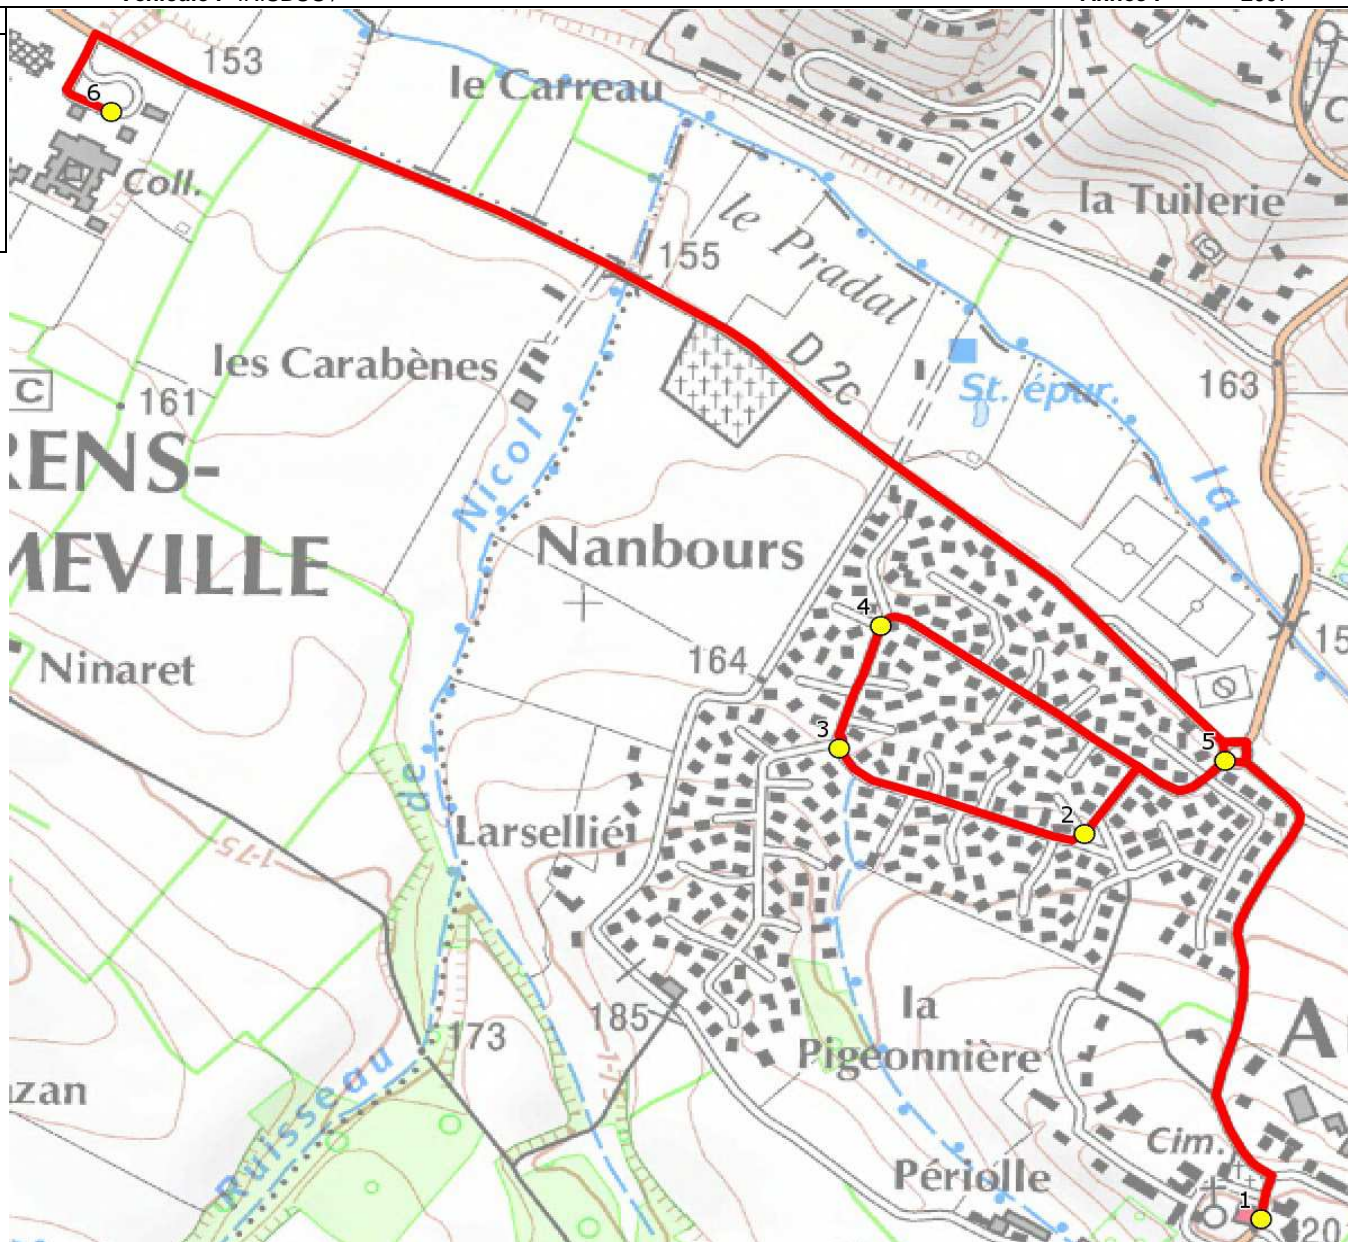

Mise à jour : 14/07/2014  
Circuit : AUZIELLE-COL.CASSIN ST ORENS GAMEVILLE  
Circuit N° : S4165 / 29L01  
Marché (année de notification-durée) : 2013-7  
Transporteur : VERDIE AUTOCARs  
Km en charge : 3,57 Km  
Nombre de places : 55 pl  
Véhicule : IRISBUS / -  
Année : 2007

ITINERAIRE INDICATIF (ALLER)	LMMJV--
AUZIELLE	
1. Mairie	08:09
2. Lot Nambourg n°21	08:12
3. Al Nambourg/Al Pierras/Rd-pt	08:14
4. ABCD 1085 Nanbours	08:15
5. ABCDn790 Nambours	08:16
SAINT-ORENS-DE-GAMEVILLE	
6. Collège René Cassin	08:20

Mise à jour : 14/07/2014      Circuit : AUZIELLE-COL.CASSIN ST ORENS GAMEVILLE  
 Marché (année de notification-durée) : 2013-7      Transporteur : VERDIE AUTO-CARS  
 Nombre de places : 55 pl      Véhicule : IRISBUS / -      Circuit N° : S4165 / 29L01  
 Km en charge : 3,5 Km  
 Année : 2007

ITINERAIRE INDICATIF (RETOUR)	LM-JV--	Merc
SAINT-ORENS-DE-GAMEVILLE		
1. Collège René Cassin	17:10	13:30
AUZIELLE		
2. Lot Nambourg n°21	17:15	13:35
3. Al Nambourg/Al Pierras/Rd-pt	17:17	13:37
4. ABCD 1085 Nambours	17:18	13:38
5. ABCDn790 Nambours	17:19	13:39
6. Mairie	17:21	13:41