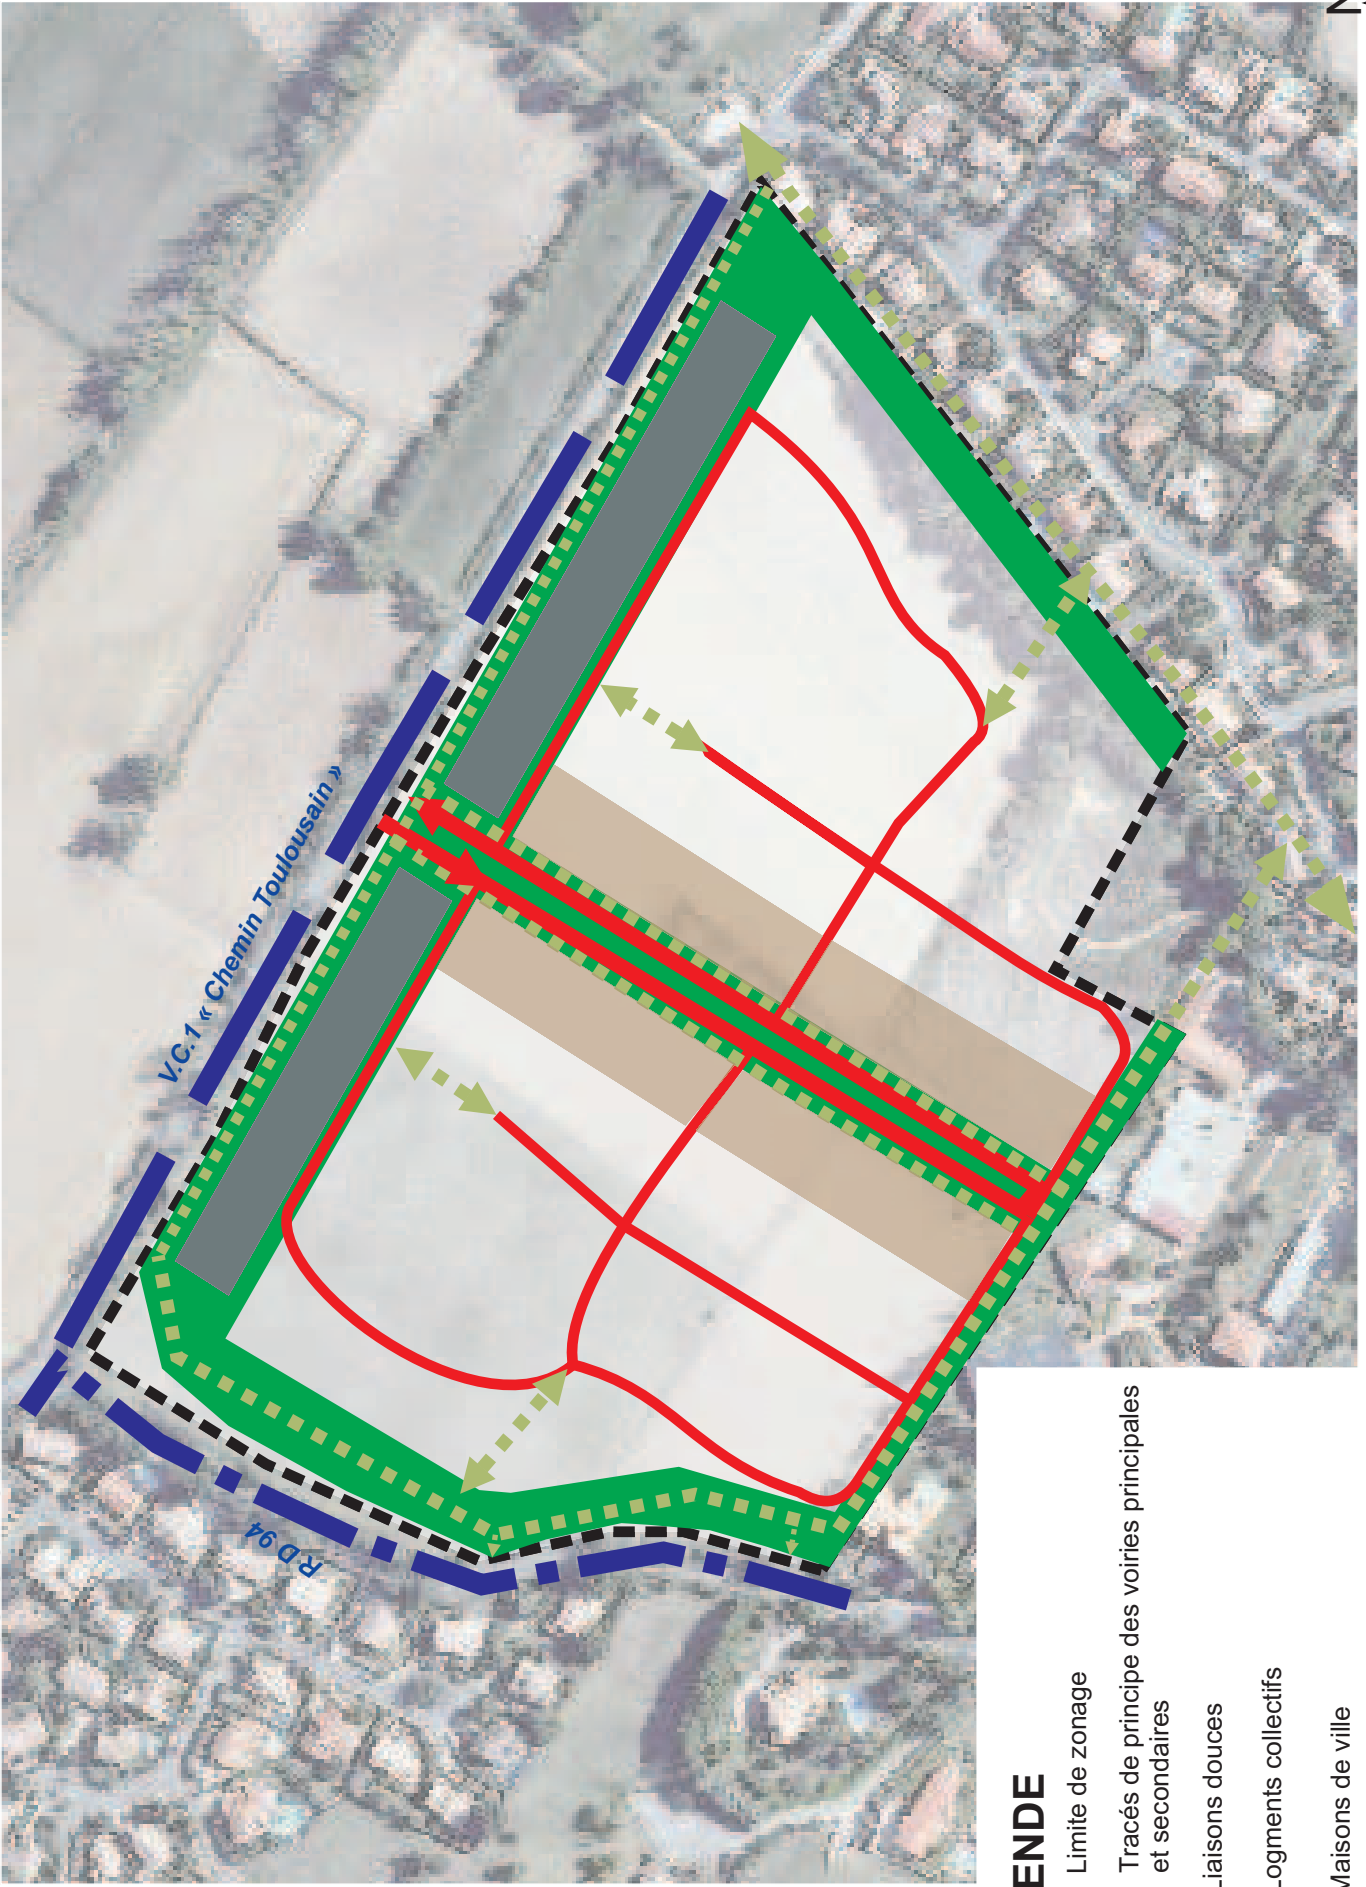

P.L.U.

DEPARTEMENT DE LA HAUTE-GARONNE
Communauté d'Agglomération du Sicoval

COMMUNE D'AUZIELLE

Le Plan Local d'Urbanisme

AUZIELLE

3 – ORIENTATION D'AMENAGEMENT

Mise en élaboration D.C.M. du 21 mars 2008

PLU arrêté D.C.M. du 27 mars 2012

PLU approuvé D.C.M. du 20 novembre 2012

AUZIELLE - ORIENTATION D'AMENAGEMENT
« Les Contours »

LEGENDE

-  Limite de zonage
-  Tracés de principe des voiries principales et secondaires
-  Liaisons douces
-  Logments collectifs
-  Maisons de ville
-  Espaces verts